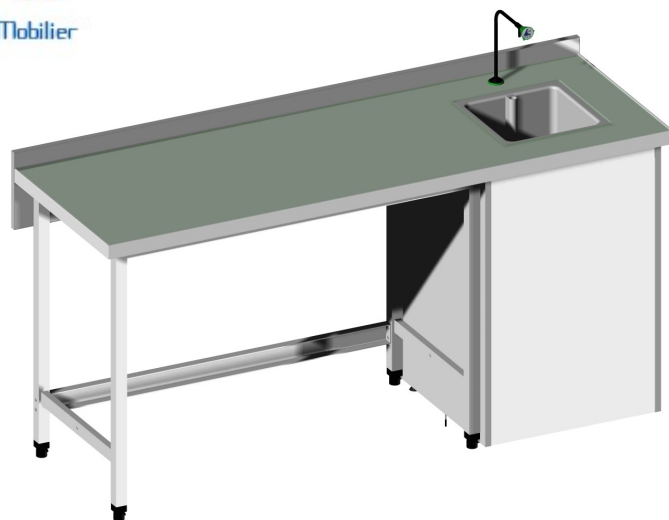

Mobilier collèges, lycées, universités

1.2 Table élève humide

Coloris (choix uniquement sur la porte de caisson)

Piètements et traverses métalliques: Blanc RAL 9016

Caisse de caisson fluide et dossier: Mélaminé blanc

Porte de caisson:

Standard blanc

Sur demande 4 coloris

Bleu

Vert

Jaune

Gris

Dimensions standard :

- Longueur : 1500, 1800, 2100, 2400, 3000 mm
- Profondeur : 619 mm
- Hauteur (plan de travail) : 900 mm (800 pour table PMR)

Configuration :

- Plan de travail : Stratifié compact HPL 6 mm, Grès émaillé 30 mm, Grès céramique 8 mm, Verre émaillé 6 mm
- Cuves : PPH, grès
- Robinet eau : 1 robinet eau froide avec système de sécurité anti-vandalisme